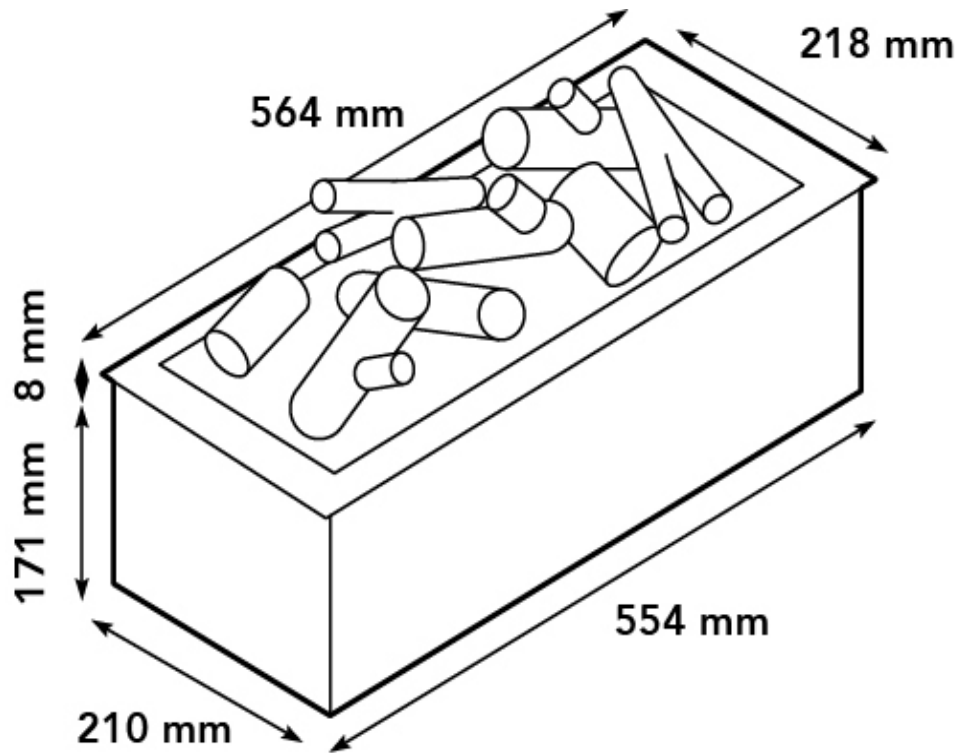

# Elektrisk peisinnsets - Wimpel Opti-myst Casette 600

**Distributør:** Wimpel AS  
Grini Næringspark 1  
1361 Østerås

18. april 2020

**Tlf.:** 67 15 75 70  
**E-post:** wimpel@wimpel.no  
**Web:** www.wimpel.no