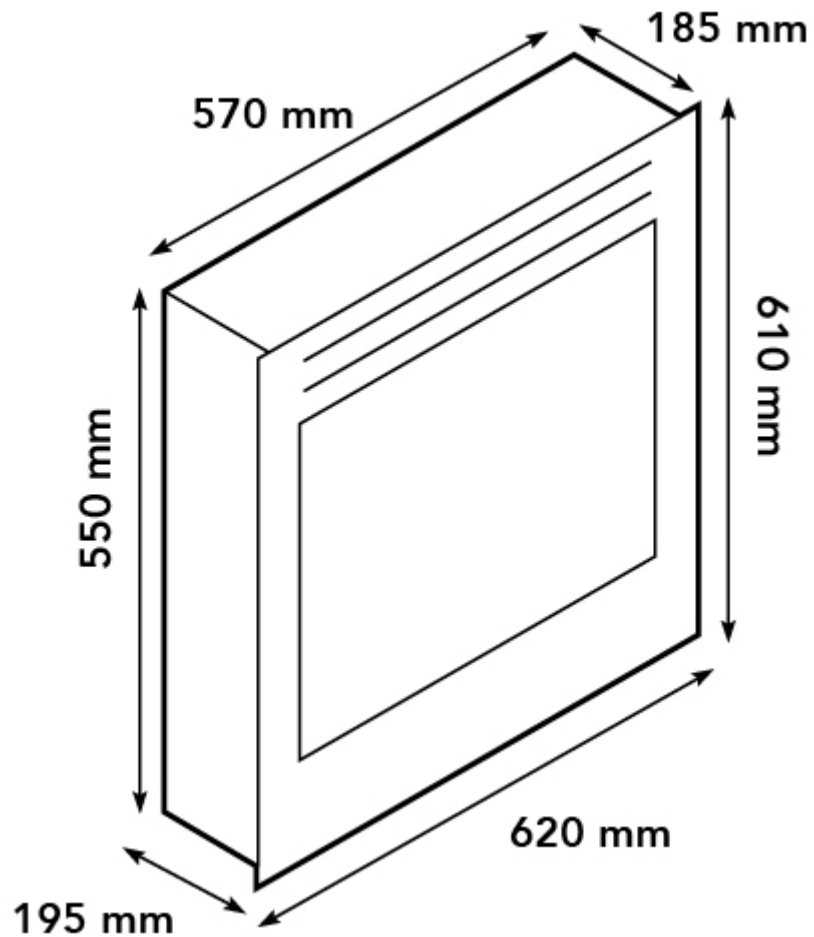

Elektrisk peisinnsets - Wimpel Lucius

Distributør: Wimpel AS
Grini Næringspark 1
1361 Østerås

18. april. 2020

Tlf.: 67 15 75 70
E-post: wimpel@wimpel.no
Web: www.wimpel.no