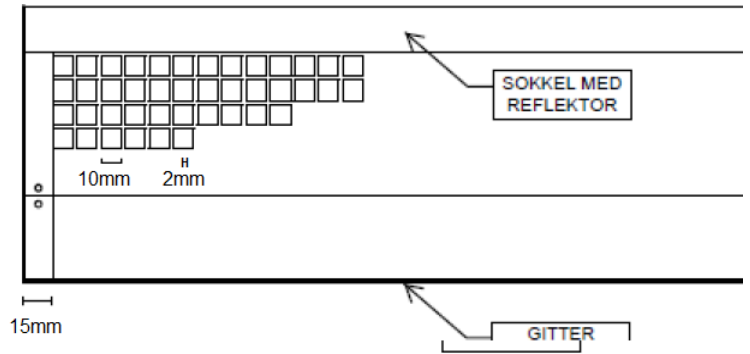

Elvarm benkvarmere B0400 FDV

Beskrivelse

- Elvarms benkevarmere er av typen stråleovn, som gir en direkte og effektiv lokal oppvarming
Oppvarming av hele kirkerommets volum unngås
- Gir god varmekomfort, motvirker kaldras, kaldtrekk og kalde gulv
- Brenner ikke støv
- For montering under benk
Solid konstruksjon
Tar liten plass og blir en naturlig og lite synlig del av interiøret
- Metallisk oppbygging gir meget lav elektromagnetisk stråling (EMS)
- Må ikke tildekkes
Skal ha fri luftsirkulasjon under og på langsiden

Teknisk informasjon

- El-nr.: 54 065 40
- Effekt: 400W pr. meter varmeelement
Effekten er tilpasset slik at overflatetemperatur ikke overstiger 60°C
Benkevarmerne tilfredsstiller dermed krav for BA2-områder (barn)
- Spenning: 230V
- Tilkobling: For fast installasjon, kabelinnføring og tilkobling kan tilpasses
Kan tilkobles valgfritt energistyringssystem/termostat
- Lysåpning min. 89-254 cm
- Lakkeres i ønsket RAL farge
- Godkjenning: IEC 60335-2-30 CE
- Garanti: 5 år

Dimensjoner

Montasje

Varmeelementene har smeltesikring som frakobler ved unormal temperaturstigning, forårsaket for eksempel av tildekking.

CE sertifiseringen forutsetter montering av benkvarmerne minium 30mm fra forkant og minium 30mm fra bakkant av benken.