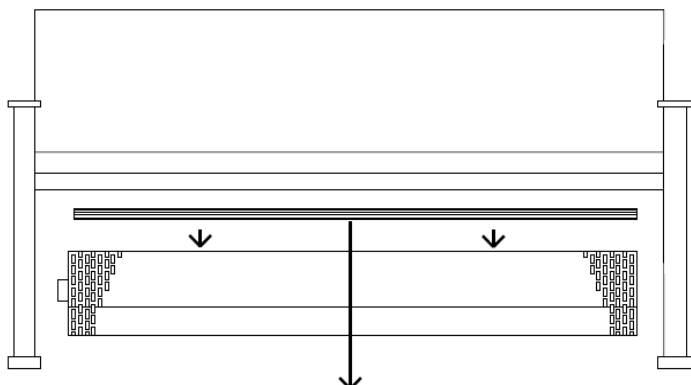

Dimensjoner

Montasje

Varmeelementene har smeltesikring som frakobler ved unormal temperaturstigning, forårsaket for eksempel av tildekking.

CE sertifiseringen forutsetter montering av benkvarmerne minium 30mm fra forkant og minium 30mm fra bakkant av benken.

Innfesting til benken kan tilpasses.

Isolasjonsmatte skal legges ned på toppplaten slik at den isolerer mellom ovnsdel og underkant benkesetet.

Lysåpning [B]	Lengde [A]	Effekt [W]	Art. nr.
89	83	300	5406540-083
94	88	320	5406540-088
99	93	340	5406540-093
104	98	360	5406540-098
109	103	380	5406540-103
114	108	400	5406540-108
119	113	420	5406540-113
124	118	440	5406540-118
129	123	460	5406540-123
134	128	480	5406540-128
139	133	500	5406540-133
144	138	520	5406540-138
149	143	540	5406540-143
154	148	560	5406540-148
159	153	580	5406540-153
164	158	600	5406540-158
169	163	620	5406540-163
174	168	640	5406540-168
179	173	660	5406540-173
184	178	680	5406540-178
189	183	700	5406540-183
194	188	720	5406540-188
199	193	740	5406540-193
204	198	760	5406540-198
209	203	780	5406540-203
214	208	800	5406540-208
219	213	820	5406540-213
224	218	840	5406540-218
229	223	860	5406540-223
234	228	880	5406540-228
239	233	900	5406540-233
244	238	920	5406540-238
249	243	940	5406540-243
254	248	960	5406540-248