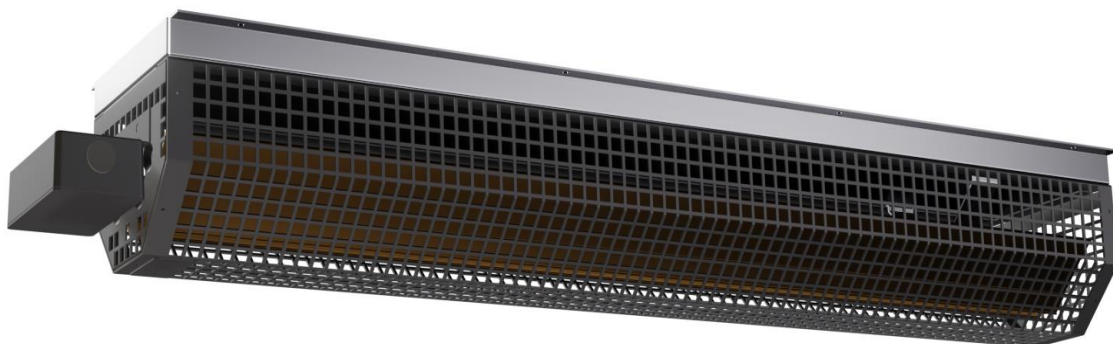

Elvarm benkvarmere B0400 FDV

Beskrivelse

- Elvarms benkevarmere er av typen stråleovn, som gir en direkte og effektiv lokal oppvarming
Oppvarming av hele kirkerommets volum unngås
- Gir god varmekomfort, motvirker kaldras, kaldtrekk og kalde gulv
- Brenner ikke støv
- For montering under benk
Solid konstruksjon
Tar liten plass og blir en naturlig og lite synlig del av interiøret
- Metallisk oppbygging gir meget lav elektromagnetisk stråling (EMS)
- Må ikke tildekkes
Skal ha fri luftsirkulasjon under og på langsiden

Teknisk informasjon

- El-nr.: 54 065 40
- Effekt: 400W pr. meter varmeelement
Effekten er tilpasset slik at overflatetemperatur ikke overstiger 60°C
Benkevarmerne tilfredsstiller dermed krav for BA2-områder (barn)
- Spenning: 230V
- Tilkobling: For fast installasjon, kabelinnføring og tilkobling kan tilpasses
Kan tilkobles valgfritt energistyringssystem/termostat
- Lysåpning min. 89-254 cm
- Lakkeres i ønsket RAL farge
- Godkjenning: IEC 60335-2-30 CE
- Garanti: 5 år

Dimensjoner

Montasje

Varmeelementene har smeltesikring som frakobler ved unormal temperaturstigning, forårsaket for eksempel av tildekking.

CE sertifiseringen forutsetter montering av benkvarmerne minium 30mm fra forkant og minium 30mm fra bakkant av benken.