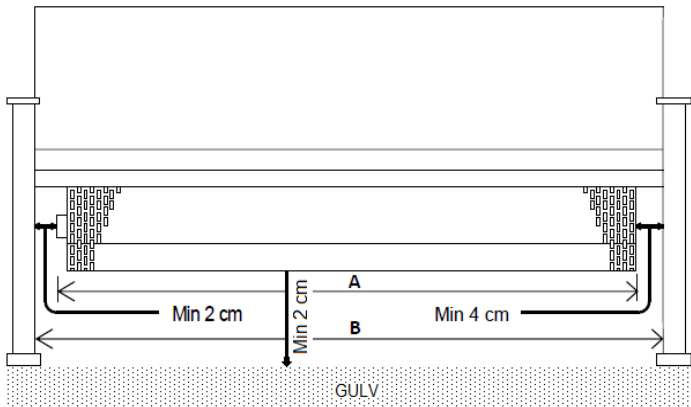

Teknisk informasjon

- El-nr.: 54 065 40
- Effekt: 400W pr. meter varmeelement
Effekten er tilpasset slik at overflatetemperatur ikke overstiger 60°C
Benkevarmerne tilfredsstiller dermed krav for BA2-områder (barn)
- Spenning: 230V
- Tilkobling: For fast installasjon, kabelinnføring og tilkobling kan tilpasses
Kan tilkobles valgfritt energistyringssystem/termostat
- Lysåpning min. 89-254 cm
- Lakkeres i ønsket RAL farge
- Godkjenning: IEC 60335-2-30 CE
- Garanti: 5 år

Dimensjoner

Montasje

Varmeelementene har smeltesikring som frakobler ved unormal temperaturstigning, forårsaket for eksempel av tildekking.

CE sertifiseringen forutsetter montering av benkvarmerne minium 30mm fra forkant og minium 30mm fra bakkant av benken.

Innfesting til benken kan tilpasses.

Isolasjonsmatte skal legges ned på toppplaten slik at den isolerer mellom ovnsdel og underkant benkesetet.

Lysåpning [B]	Lengde [A]	Effekt [W]	Art. nr.
89	83	300	5406540-083
94	88	320	5406540-088
99	93	340	5406540-093
104	98	360	5406540-098
109	103	380	5406540-103
114	108	400	5406540-108
119	113	420	5406540-113
124	118	440	5406540-118
129	123	460	5406540-123
134	128	480	5406540-128
139	133	500	5406540-133
144	138	520	5406540-138
149	143	540	5406540-143
154	148	560	5406540-148
159	153	580	5406540-153
164	158	600	5406540-158
169	163	620	5406540-163
174	168	640	5406540-168
179	173	660	5406540-173
184	178	680	5406540-178
189	183	700	5406540-183
194	188	720	5406540-188
199	193	740	5406540-193
204	198	760	5406540-198
209	203	780	5406540-203
214	208	800	5406540-208
219	213	820	5406540-213
224	218	840	5406540-218
229	223	860	5406540-223
234	228	880	5406540-228
239	233	900	5406540-233
244	238	920	5406540-238
249	243	940	5406540-243
254	248	960	5406540-248