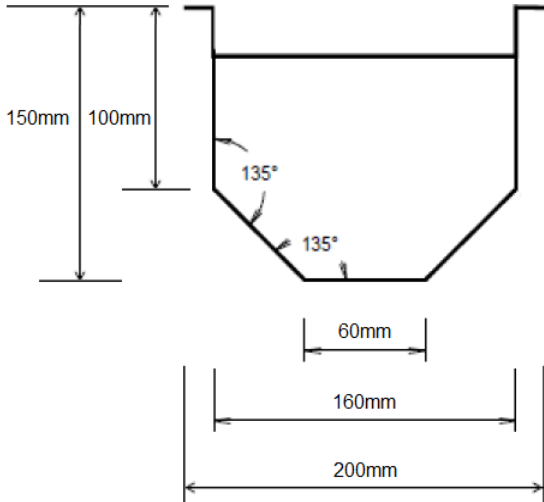

Teknisk informasjon

- El-nr.: 54 065 40
- Effekt: 400W pr. meter varmeelement
Effekten er tilpasset slik at overflatetemperatur ikke overstiger 60°C
Benkevarmerne tilfredsstiller dermed krav for BA2-områder (barn)
- Spenning: 230V
- Tilkobling: For fast installasjon, kabelinnføring og tilkobling kan tilpasses
Kan tilkobles valgfritt energistyringssystem/termostat
- Lysåpning min. 89-254 cm
- Lakkeres i ønsket RAL farge
- Godkjenning: IEC 60335-2-30 CE
- Garanti: 5 år

Dimensjoner

Montasje

Varmeelementene har smeltesikring som frakobler ved unormal temperaturstigning, forårsaket for eksempel av tildekking.

CE sertifiseringen forutsetter montering av benkvarmerne minium 30mm fra forkant og minium 30mm fra bakkant av benken.

Innfesting til benken kan tilpasses.

Isolasjonsmatte skal legges ned på toppplaten slik at den isolerer mellom ovnsdel og underkant benkesetet.

Lysåpning [B]	Lengde [A]	Effekt [W]	Art. nr.
89	83	300	5406540-083
94	88	320	5406540-088
99	93	340	5406540-093
104	98	360	5406540-098
109	103	380	5406540-103
114	108	400	5406540-108
119	113	420	5406540-113
124	118	440	5406540-118
129	123	460	5406540-123
134	128	480	5406540-128
139	133	500	5406540-133
144	138	520	5406540-138
149	143	540	5406540-143
154	148	560	5406540-148
159	153	580	5406540-153
164	158	600	5406540-158
169	163	620	5406540-163
174	168	640	5406540-168
179	173	660	5406540-173
184	178	680	5406540-178
189	183	700	5406540-183
194	188	720	5406540-188
199	193	740	5406540-193
204	198	760	5406540-198
209	203	780	5406540-203
214	208	800	5406540-208
219	213	820	5406540-213
224	218	840	5406540-218
229	223	860	5406540-223
234	228	880	5406540-228
239	233	900	5406540-233
244	238	920	5406540-238
249	243	940	5406540-243
254	248	960	5406540-248