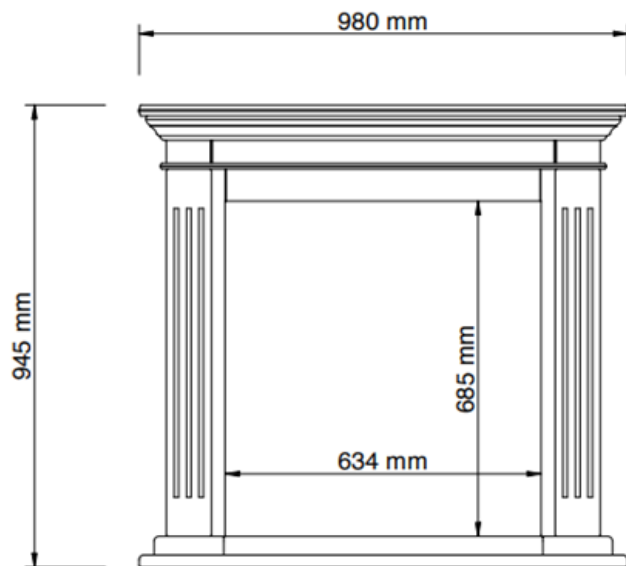

Elektrisk peis - Wimpel Ruby Cadiz hjørnepeis

Distributør: Wimpel AS
Grini Næringspark 1
1361 Østerås

3. oktober 2019

Tlf.: 67 15 75 70
E-post: wimpel@wimpel.no
Web: www.wimpel.no