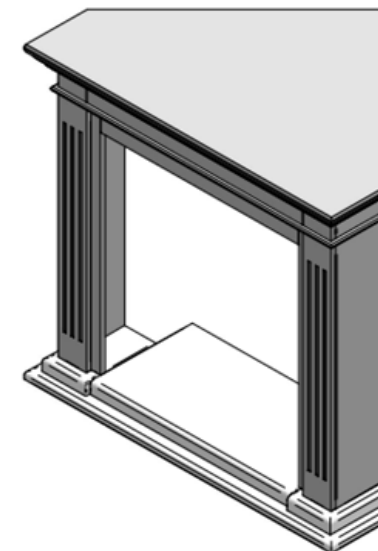

Elektrisk peis - Wimpel Ruby Cadiz hjørnepeis

Distributør: Wimpel AS
Grini Næringspark 1
1361 Østerås

3. oktober 2019

Tlf.: 67 15 75 70
E-post: wimpel@wimpel.no
Web: www.wimpel.no