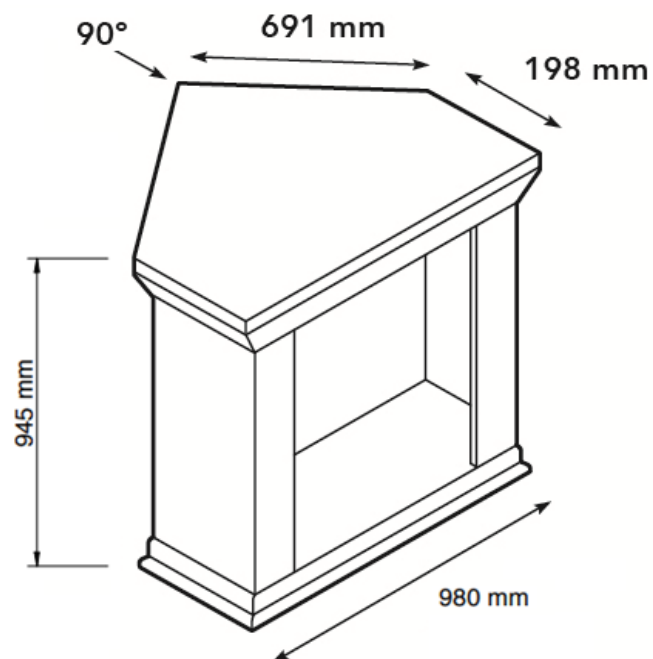

Elektrisk peis - Wimpel Ruby Cadiz hjørnepeis

Distributør: Wimpel AS
Grini Næringspark 1
1361 Østerås

3. oktober 2019

Tlf.: 67 15 75 70
E-post: wimpel@wimpel.no
Web: www.wimpel.no