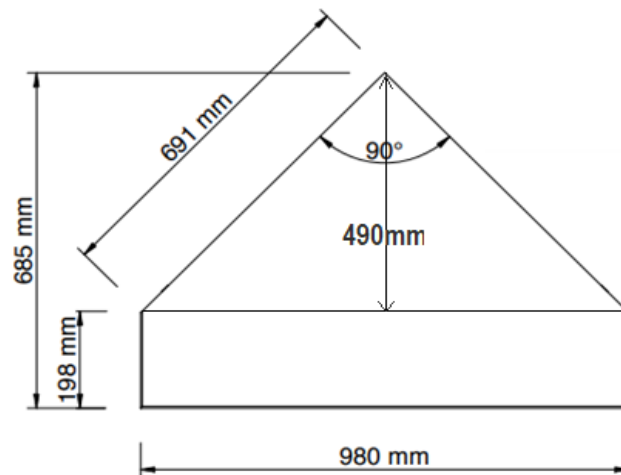

Elektrisk peis - Wimpel Ruby Cadiz hjørnepeis

Distributør: Wimpel AS
Grini Næringspark 1
1361 Østerås

3. oktober 2019

Tlf.: 67 15 75 70
E-post: wimpel@wimpel.no
Web: www.wimpel.no