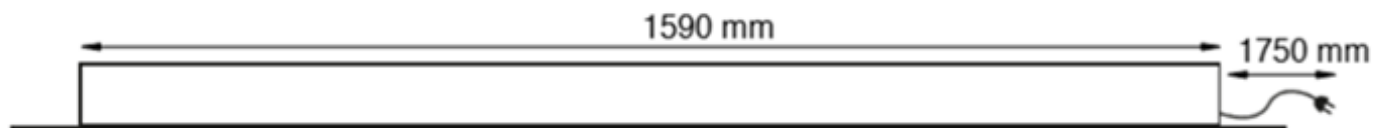

# Elektrisk peis - Wimpel Ruby Trivero 180 veggmodell

**Importør:** Wimpel AS  
Grini Næringspark 1  
1361 Østerås

6. august 2020  
Side 1 av 2

**Tlf.:** 67 15 75 70  
**E-post:** wimpel@wimpel.no  
**Web:** www.wimpel.no