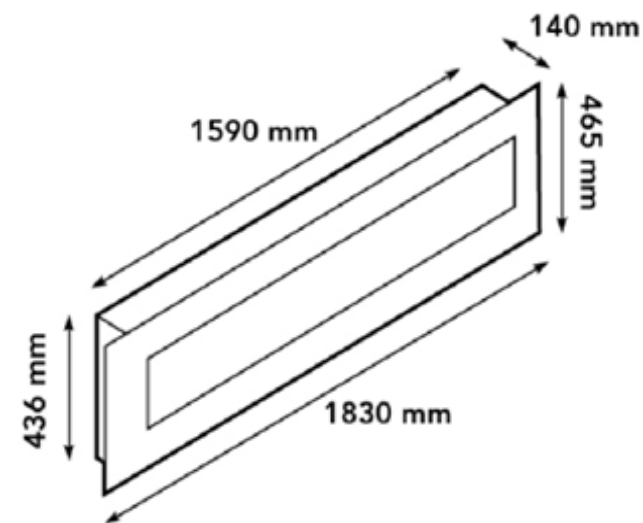

Elektrisk peis - Wimpel Ruby Trivero 180 veggmodell

Importør: Wimpel AS
Grini Næringspark 1
1361 Østerås

6. august 2020
Side 1 av 2

Tlf.: 67 15 75 70
E-post: wimpel@wimpel.no
Web: www.wimpel.no