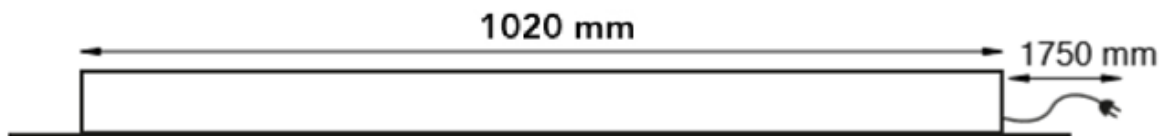

# Elektrisk peis - Wimpel Ruby Trivero 130 veggmodell

**Importør:** Wimpel AS  
Grini Næringspark 1  
1361 Østerås

6. august 2020  
Side 1 av 2

**Tlf.:** 67 15 75 70  
**E-post:** wimpel@wimpel.no  
**Web:** www.wimpel.no