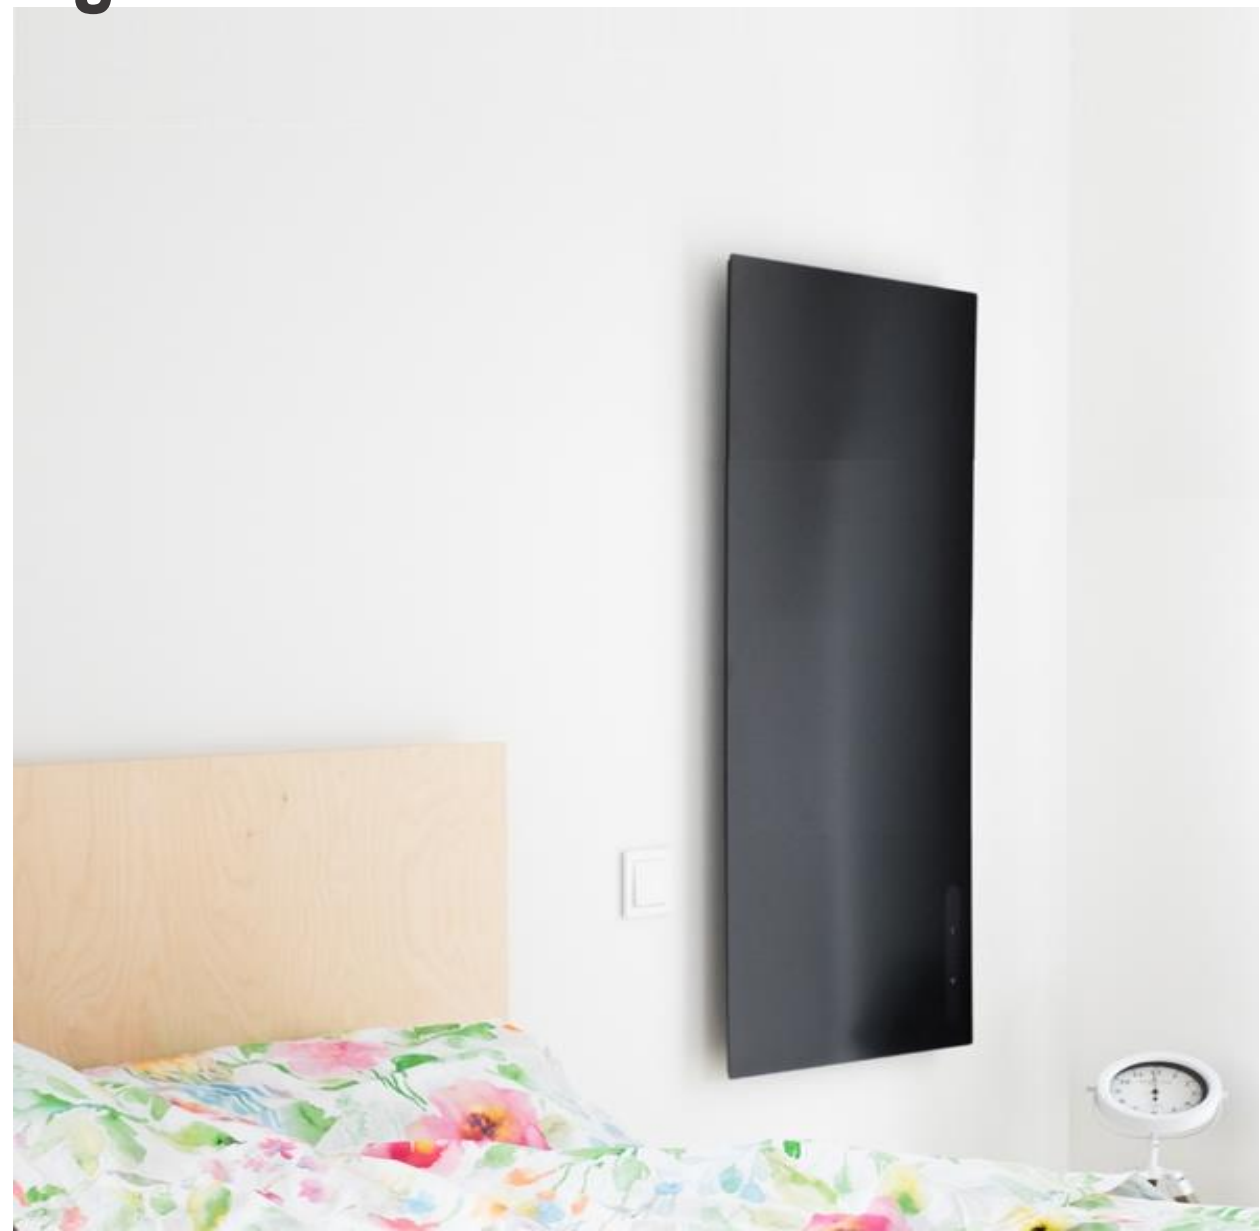

Utevarmeren HotSun

- 3 modeller:
1500W, 2000W, 2500W

- Behagelig, gult lys

- 10.000 timers levetid på varmerør

- Integrert dimmer, timer og fjernkontroll

- IP55

- Komplet med fester og ledning med plugg

Transparente panelovner

- Gjennomsiktig, herdet glass
- Leveres med ledning og plugg
- Kan fastmonteres og kobles opp mot alle styringssystemer.

Rokky designovner

40% lavere oppvarmingskostnader

Tak-, vegg- og vinkelovner

For butikk, næring og industri

Takvarmekassett

60x60cm - 300W eller 600W

Luftporter

Kiosker - butikker - restauranter

LED Flombelysning

100W - 150W - 200W

Håndtørkere – mindre enn et A4 ark!

Håndkletørkere med tidsstyring