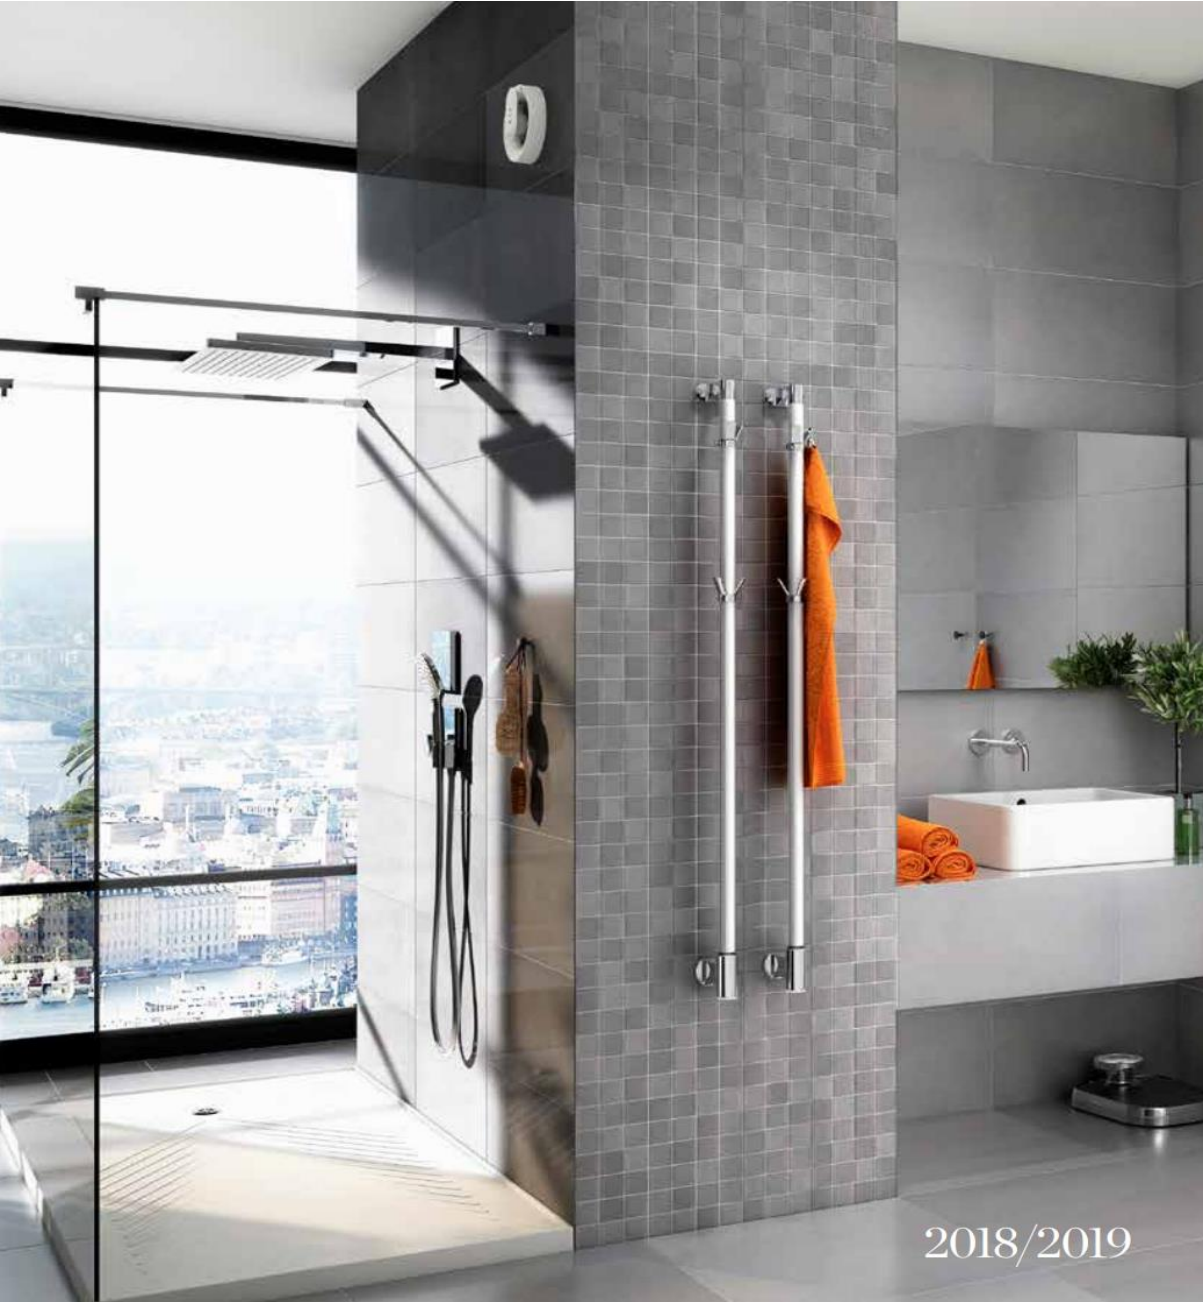

- Gjennomsiktig, herdet glass
- Leveres med ledning og plugg
- Kan fastmonteres og kobles opp mot alle styringssystemer.

Rokky designovner

40% lavere oppvarmingskostnader

Tak-, vegg- og vinkelovner

For butikk, næring og industri

Takvarmekassett

60x60cm - 300W eller 600W

Luftporter

Kiosker - butikker - restauranter

LED Flombelysning

100W - 150W - 200W

Håndtørkere – mindre enn et A4 ark!

Håndkletørkere med tidsstyring