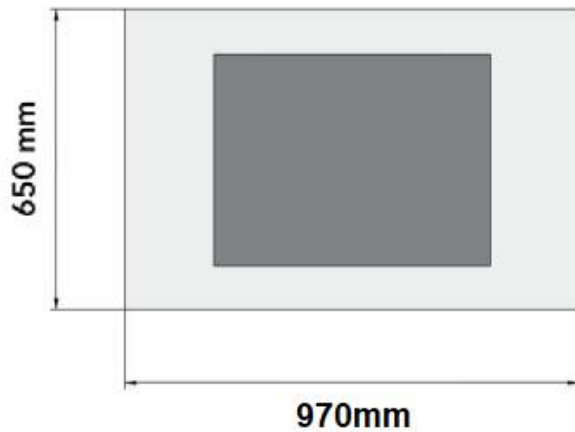

Biopeis - Wimpel Ruby Goya veggmodell

Importør: Wimpel AS
Grini Næringspark 1
1361 Østerås

6. august 2020
Side 1 av 1

Tlf.: 67 15 75 70
E-post: wimpel@wimpel.no
Web: www.wimpel.no