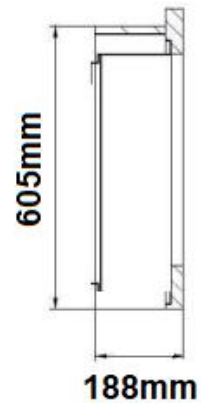

Biopeis - Wimpel Ruby Goya veggmodell

Importør: Wimpel AS
Grini Næringspark 1
1361 Østerås

6. august 2020
Side 1 av 1

Tlf.: 67 15 75 70
E-post: wimpel@wimpel.no
Web: www.wimpel.no