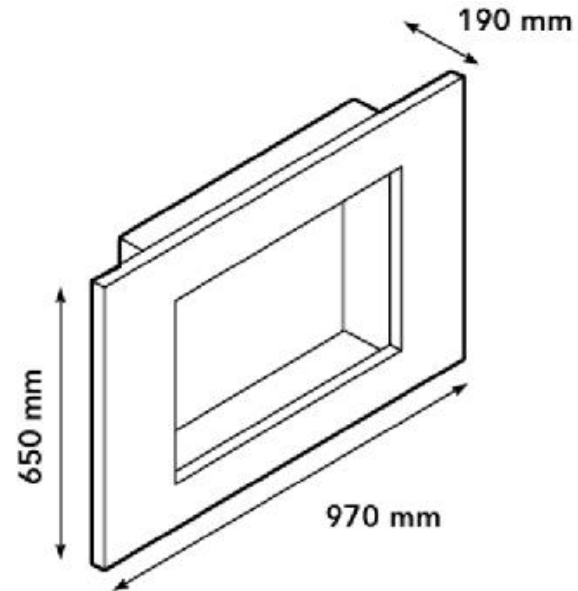

Biopeis - Wimpel Ruby Goya veggmodell

Importør: Wimpel AS
Grini Næringspark 1
1361 Østerås

6. august 2020
Side 1 av 1

Tlf.: 67 15 75 70
E-post: wimpel@wimpel.no
Web: www.wimpel.no