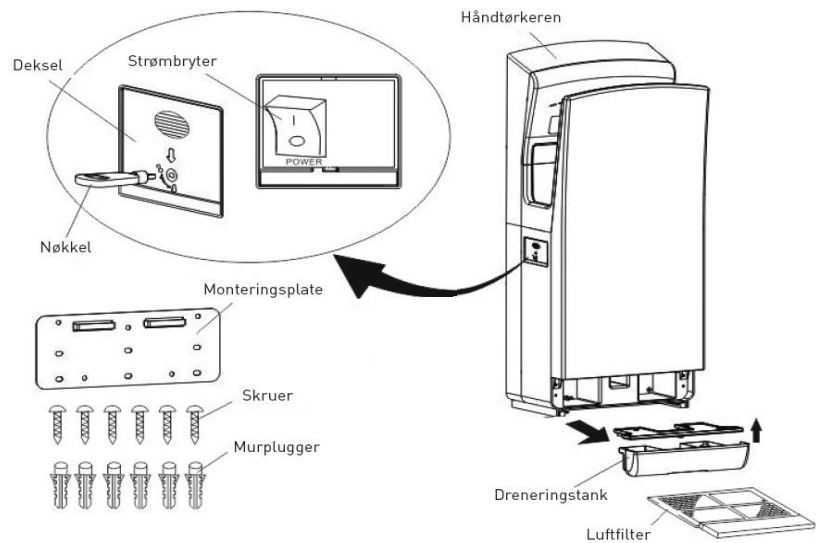

Beskrivelse

Wimpel Jet Pro-serien er effektive håndtørkere konstruert for optimal funksjonalitet. Patentert design. Ny teknologi med børsteløs motor gjør denne serien suveren på steder med mange brukere per dag. Høy lufthastighet blåser vannet av hendene på sekunder og infrarød sensor starter og stopper håndtørkeren automatisk. Konstruksjonen gir ingen vannsprut.

Teknisk spesifikasjon

- Effekt: 1650W
- Spenning: 220-240V
- Frekvens: 50/60Hz
- Strøm ved bruk: 10A
- Elektrisk isolasjon: Sone 1
- Lufthastighet: 95m/s
- Lufttemperatur ved 21°C: 60°C
- Tørketid: 10 sek
- Tilkobling: For fast installasjon
- Motortype: Børsteløs motor
- Motorhastighet: 20 000rpm
- Motoreffekt: 800W
- Av/på knapp på siden av håndtørkeren

Tilbehør

- Art. nr. HTJP-LFILTER Luftfilter
- Art. nr. HTJP-VTANKB Vanntank
- Art. nr. HTJP-BØRSTE Ekstra rengjøringsbørste

- Utstyrt med infrarød sensor for start/stopp Lysindikator
- Sensor dekningsområde: 9-15cm
- Utstyrt med luftfilter
- Støy ved 2m: 72dB
- Dimensjon: H73 x B33 x D22,2cm
- Vekt: 11kg
- Dreneringstank: 740ml
- Tetthetsgrad: IPX1
- Vandalsikker
- Materiale: AISI 304 rustfritt stål
- Farge: Hvit, børstet stål eller sort
- Godkjenninger: CE
- Garanti: 3 år

Montering (full monteringsveiledning følger med produktet)

Hver produkteske inneholder:

Baksiden av produktet har en labyrinthløsning som gir en fleksibel løsning for ledningsuttak/tilkobling.

Slik festes produktet til veggen: