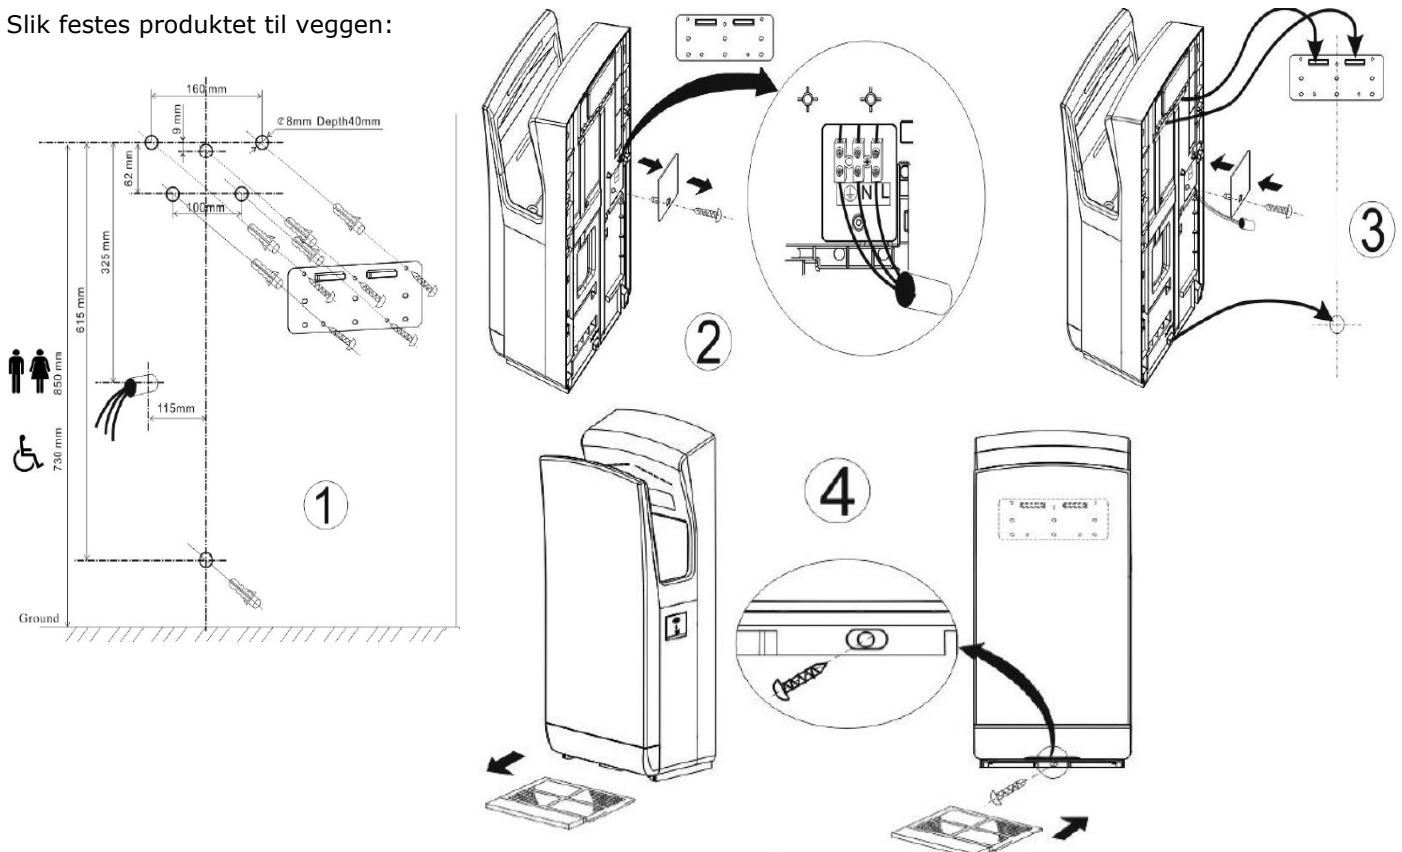

Tilbehør

- Art. nr. HTJP-LFILTER Luftfilter
- Art. nr. HTJP-VTANKB Vanntank
- Art. nr. HTJP-BØRSTE Ekstra rengjøringsbørste

- Utstyrt med infrarød sensor for start/stopp Lysindikator
- Sensor dekningsområde: 9-15cm
- Utstyrt med luftfilter
- Støy ved 2m: 72dB
- Dimensjon: H73 x B33 x D22,2cm
- Vekt: 11kg
- Dreneringstank: 740ml
- Tetthetsgrad: IPX1
- Vandalsikker
- Materiale: AISI 304 rustfritt stål
- Farge: Hvit, børstet stål eller sort
- Godkjenninger: CE
- Garanti: 3 år

Montering (full monteringsveiledning følger med produktet)

Hver produkteske inneholder:

Baksiden av produktet har en labyrinthløsning som gir en fleksibel løsning for ledningsuttak/tilkobling.

Slik festes produktet til veggen: