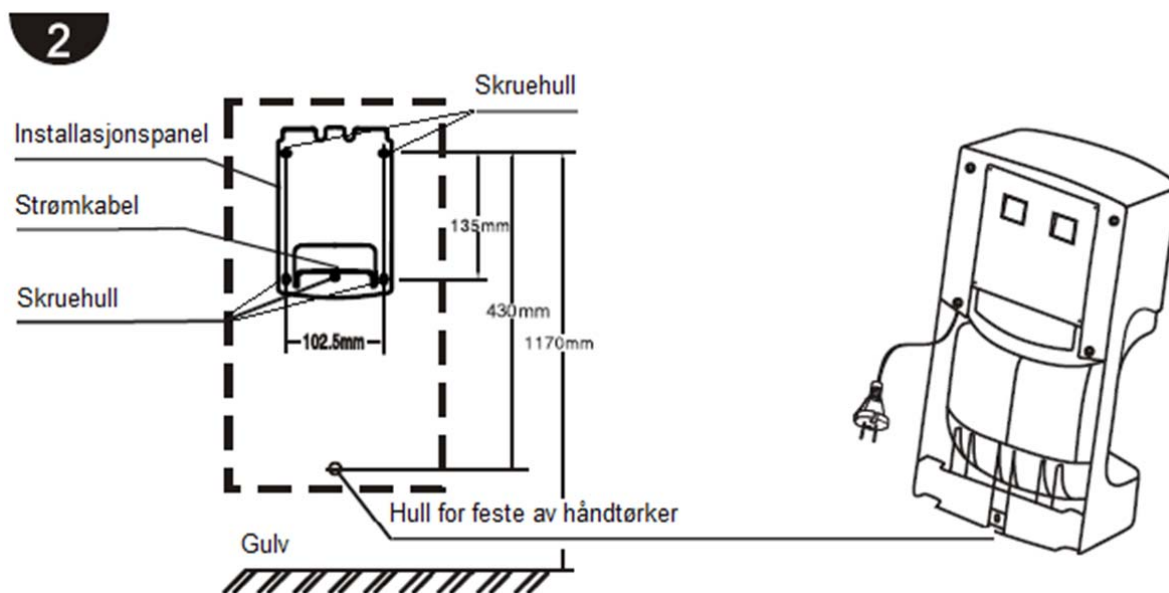

## Montering (full monteringsveiledning følger med produktet)

Hver produkteske inneholder:

Håndtørker  
Installasjonspanel  
5 stk 5x25mm skruer  
Monterings-/bruksanvisning

Slik festes produktet til veggen: