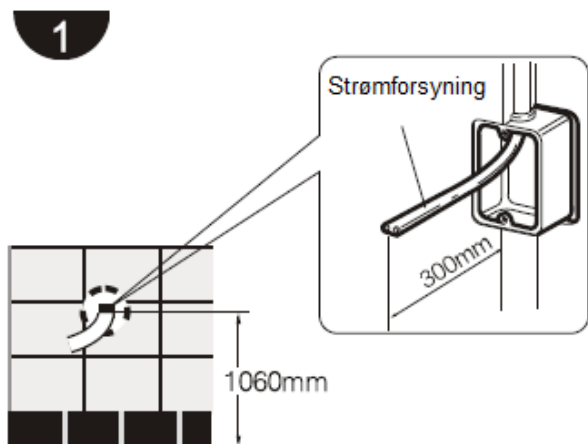

## Montering (full monteringsveiledning følger med produktet)

Hver produkteske inneholder:

Håndtørker  
Installasjonspanel  
5 stk 5x25mm skruer  
Monterings-/bruksanvisning

Slik festes produktet til veggen: