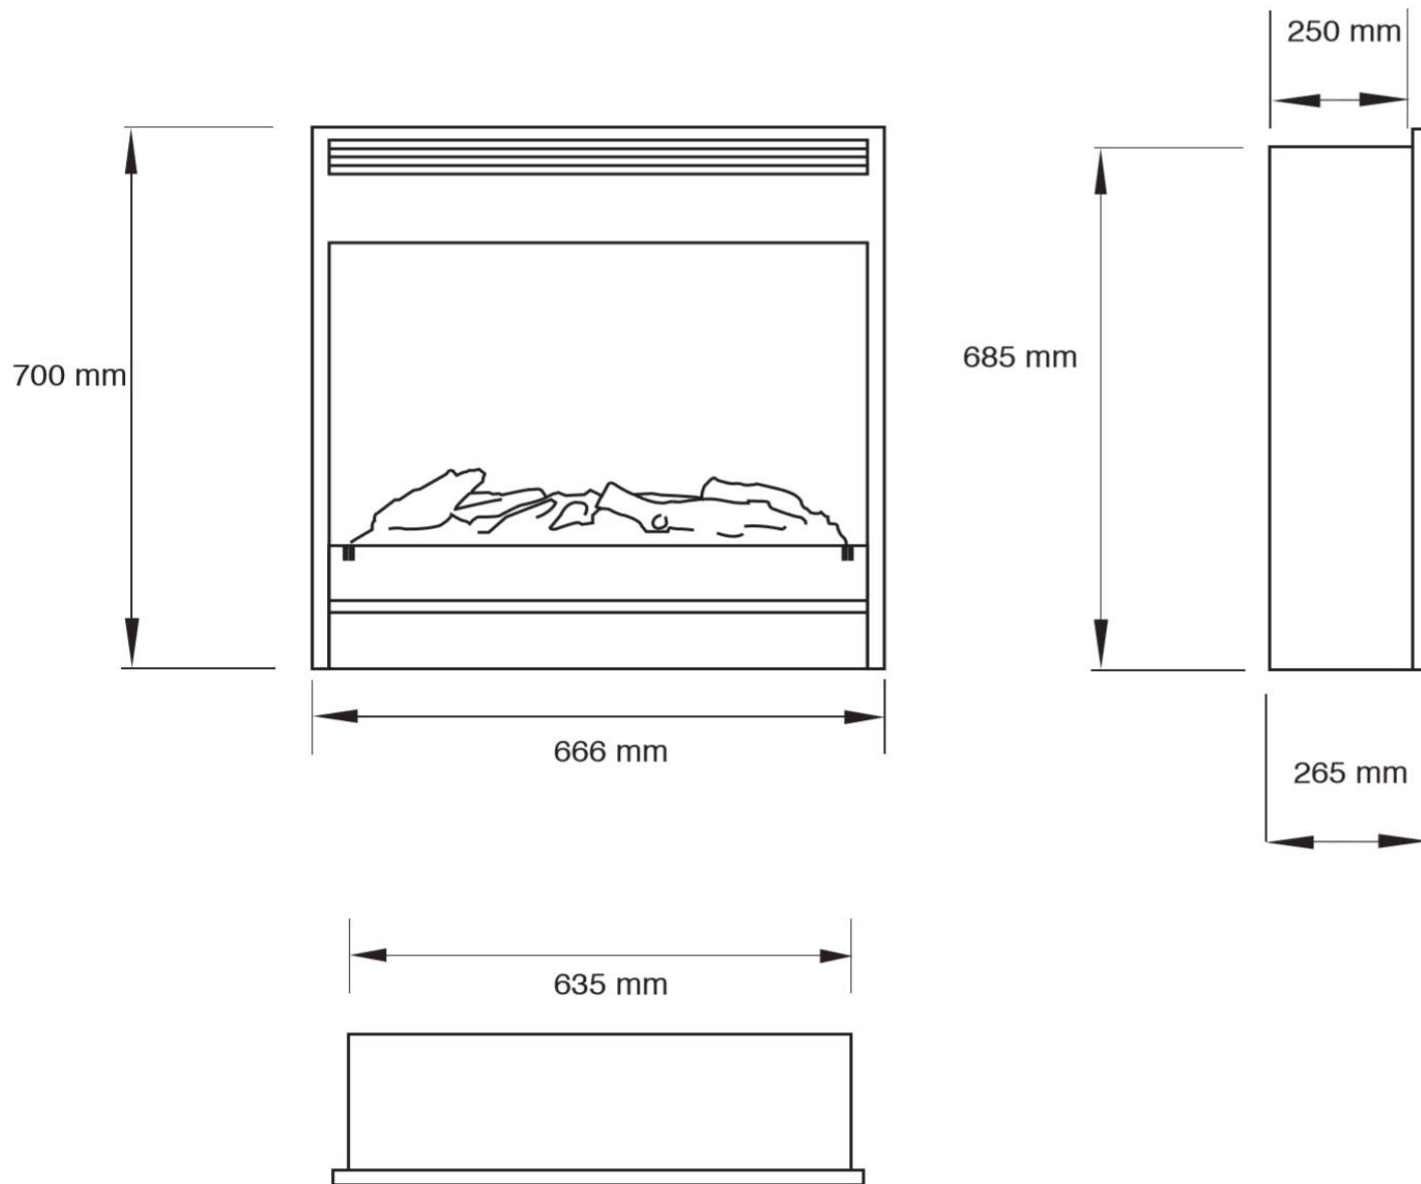

Elektrisk peisinnsets - Wimpel Mystic Fires 1610H

Distributør: Wimpel AS
Grini Næringspark 1
1361 Østerås

30. juli 2017

Tlf.: 67 15 75 70
E-post: wimpel@wimpel.no
Web: www.wimpel.no