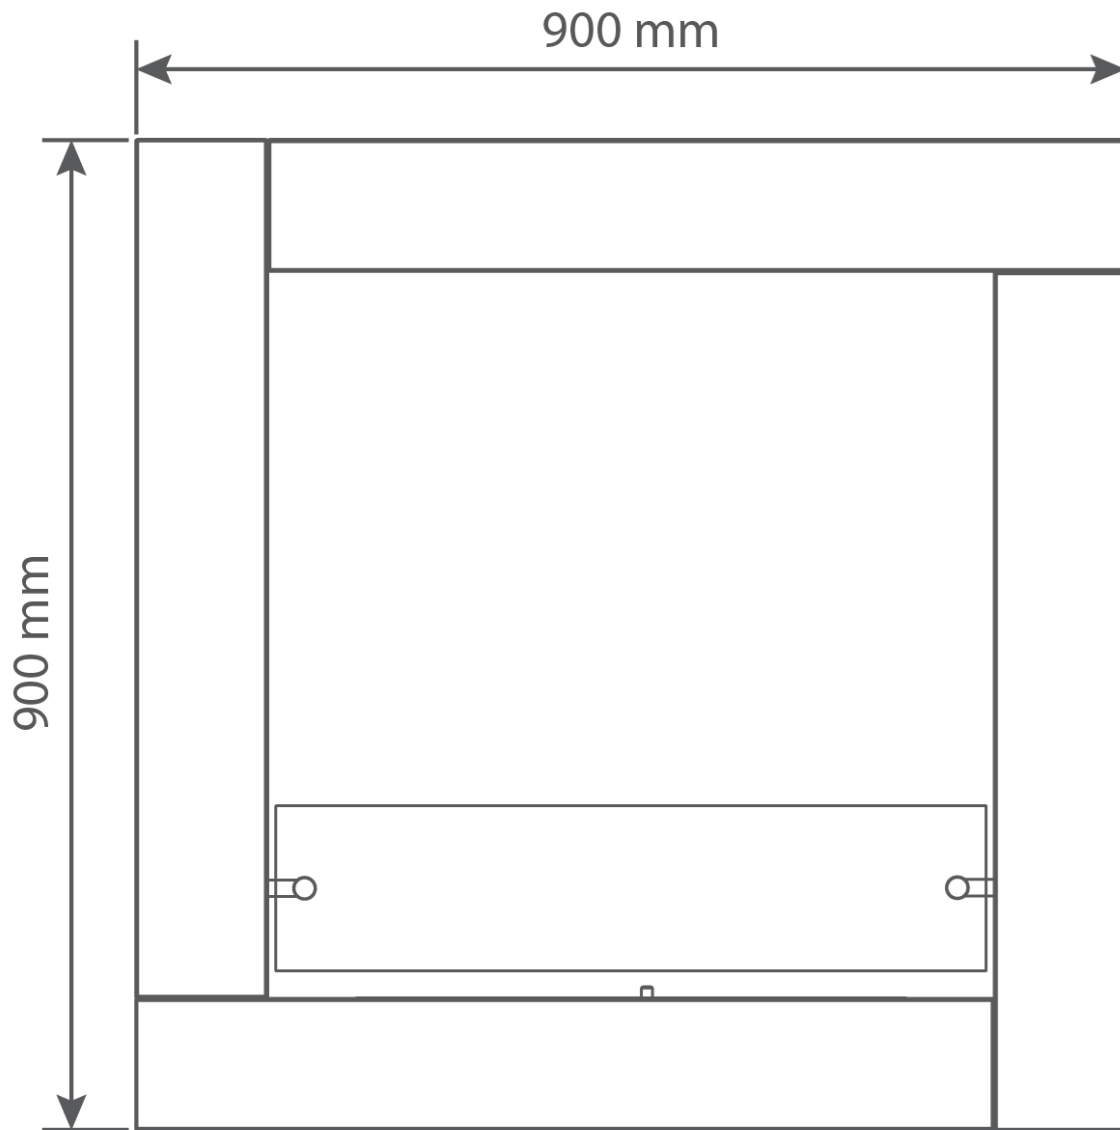

# Biopeis - Wimpel Sydney

**Importør:** Wimpel AS  
Grini Næringspark 1  
1361 Østerås

1. november 2015

**Tlf.:** 67 15 75 70  
**E-post:** wimpel@wimpel.no  
**Web:** www.wimpel.no