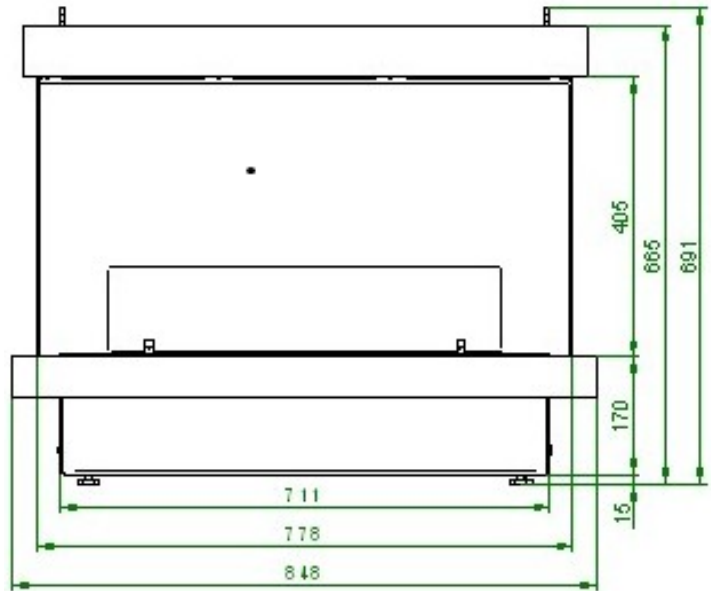

Biopeis Spartherm 2L innsats

Forfra

Fra siden

Ovenfra