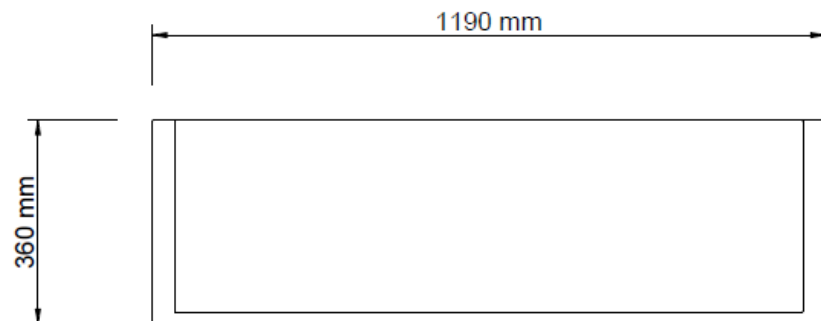

Biopeis - Wimpel Ruby Nero

Distributør: Wimpel AS
Grini Næringspark 1
1361 Østerås

1. november 2015

Tlf.: 67 15 75 70
E-post: wimpel@wimpel.no
Web: www.wimpel.no