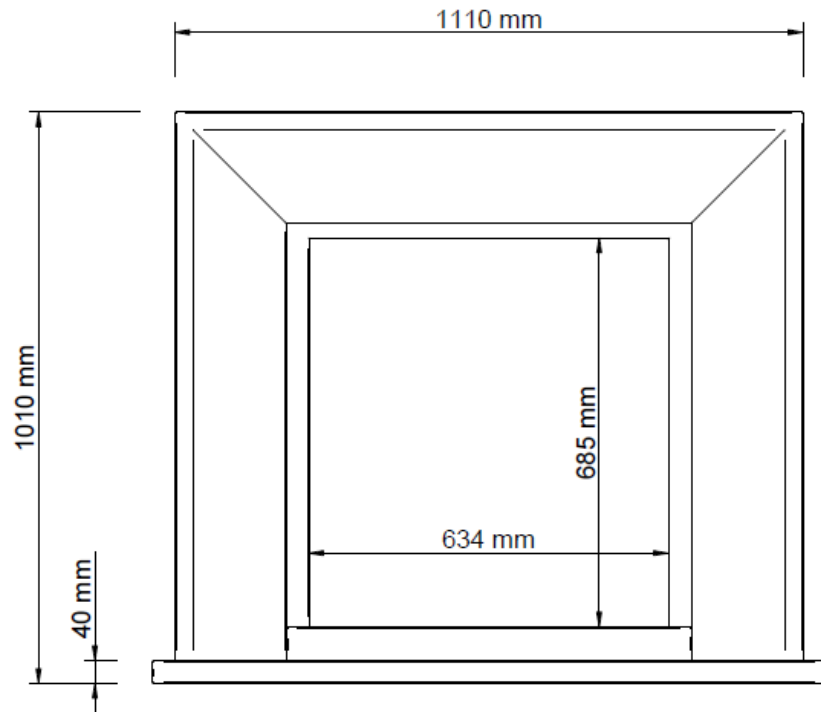

Biopeis - Wimpel Ruby Nero

Distributør: Wimpel AS
Grini Næringspark 1
1361 Østerås

1. november 2015

Tlf.: 67 15 75 70
E-post: wimpel@wimpel.no
Web: www.wimpel.no