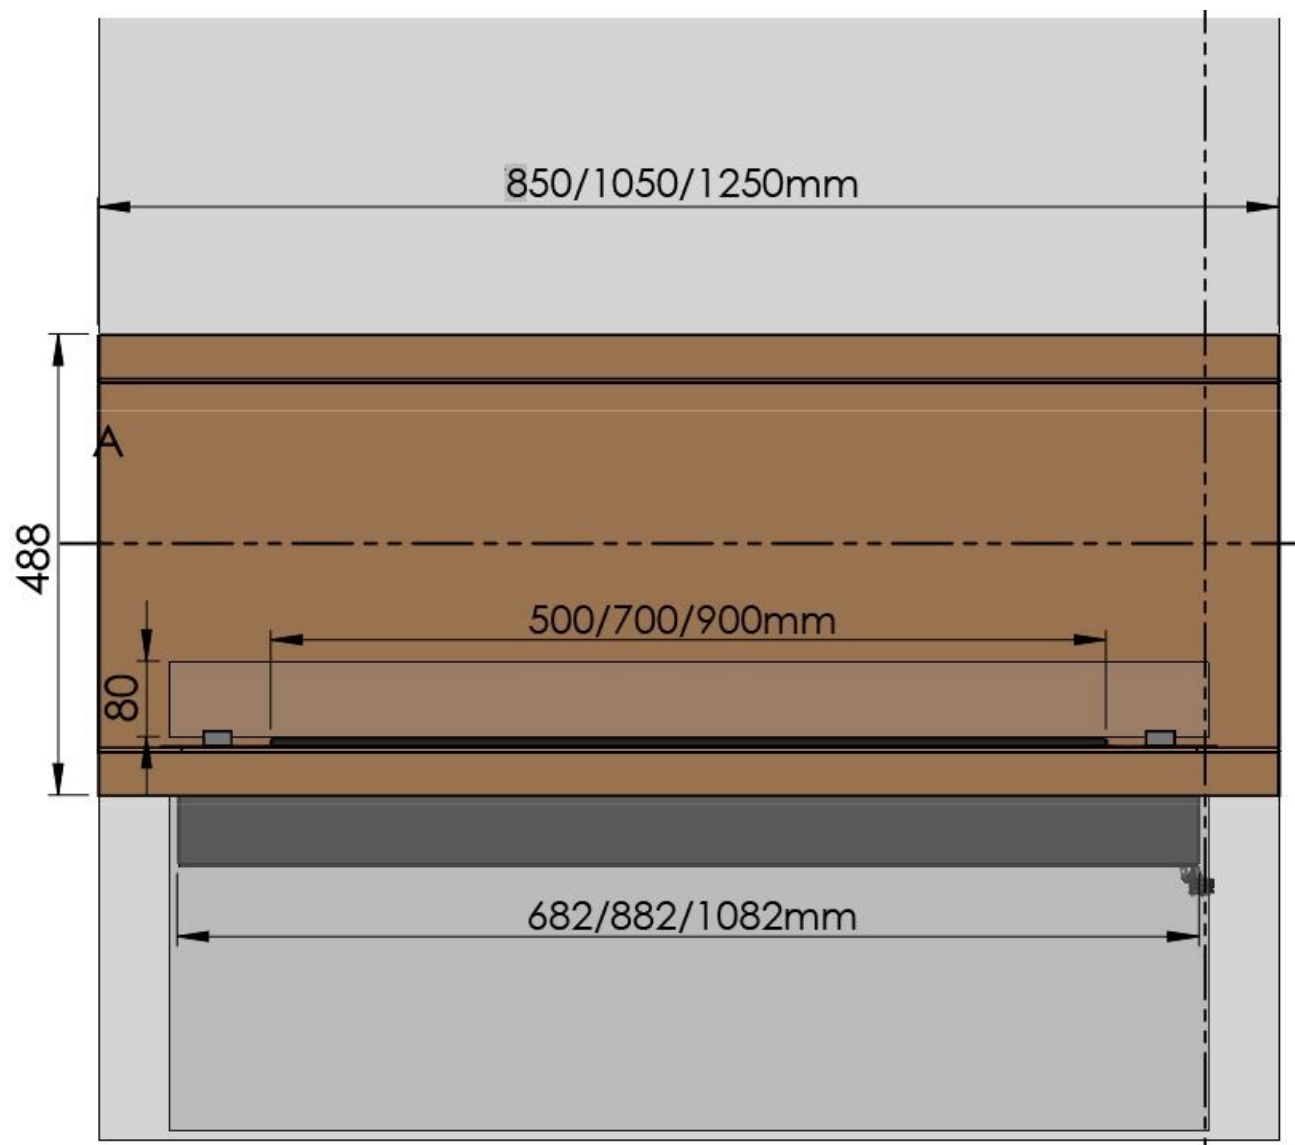

Biopeis - Wimpel Roma 85-105-125 e-Ribbon innsats

Importør: Wimpel AS
Grini Næringspark 1
1361 Østerås

2. januar 2018

Tlf.: 67 15 75 70
E-post: wimpel@wimpel.no
Web: www.wimpel.no