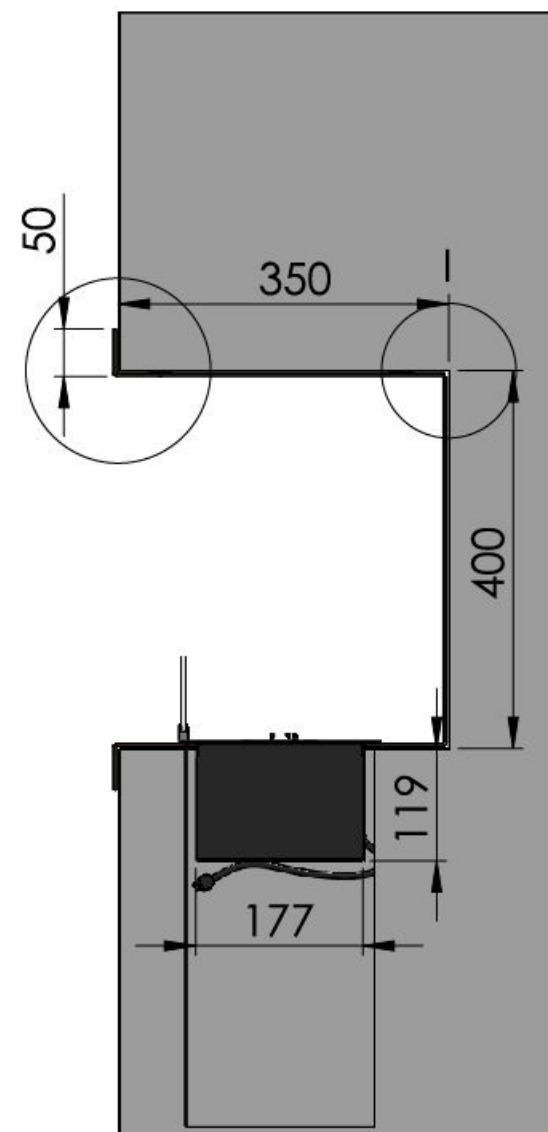

Biopeis - Wimpel Roma 85-105-125 e-Ribbon innsats

Importør: Wimpel AS
Grini Næringspark 1
1361 Østerås

2. januar 2018

Tlf.: 67 15 75 70
E-post: wimpel@wimpel.no
Web: www.wimpel.no