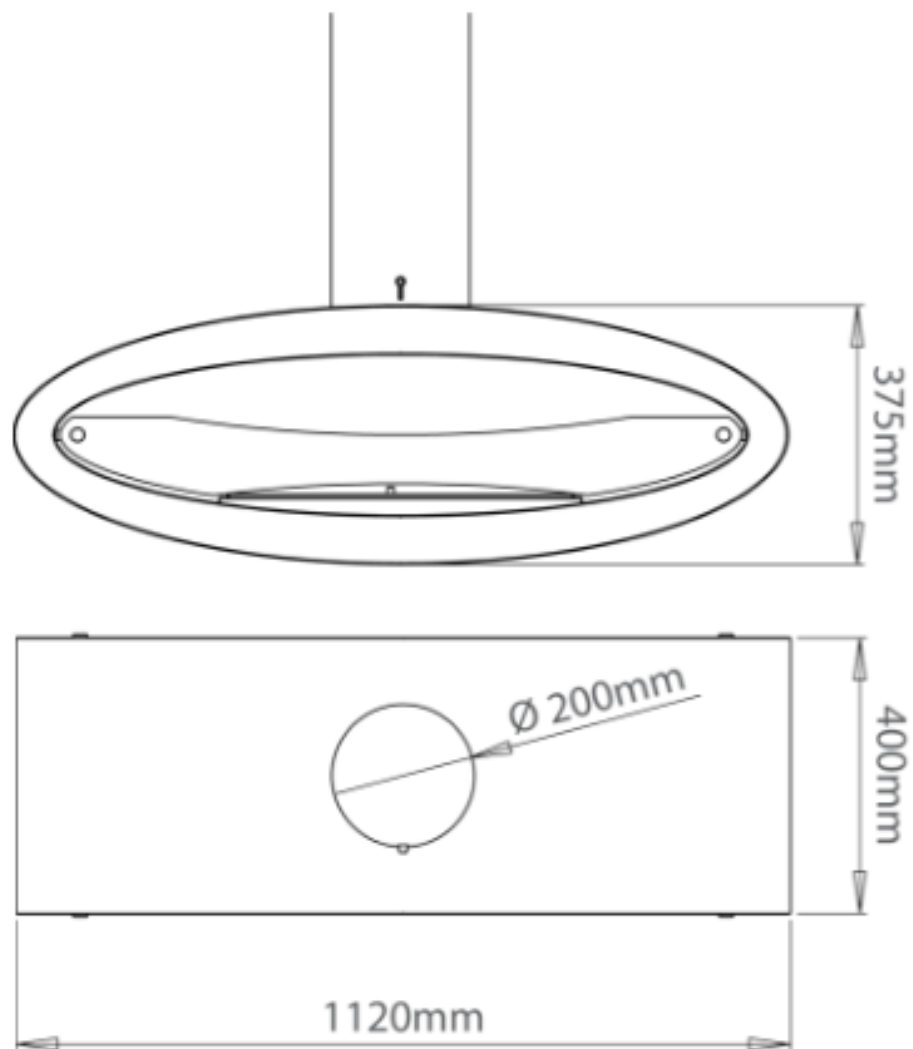

Biopeis - Wimpel Ellipse Ceiling

Importør: Wimpel AS
Grini Næringspark 1
1361 Østerås

19. juni 2016

Tlf.: 67 15 75 70
E-post: wimpel@wimpel.no
Web: www.wimpel.no