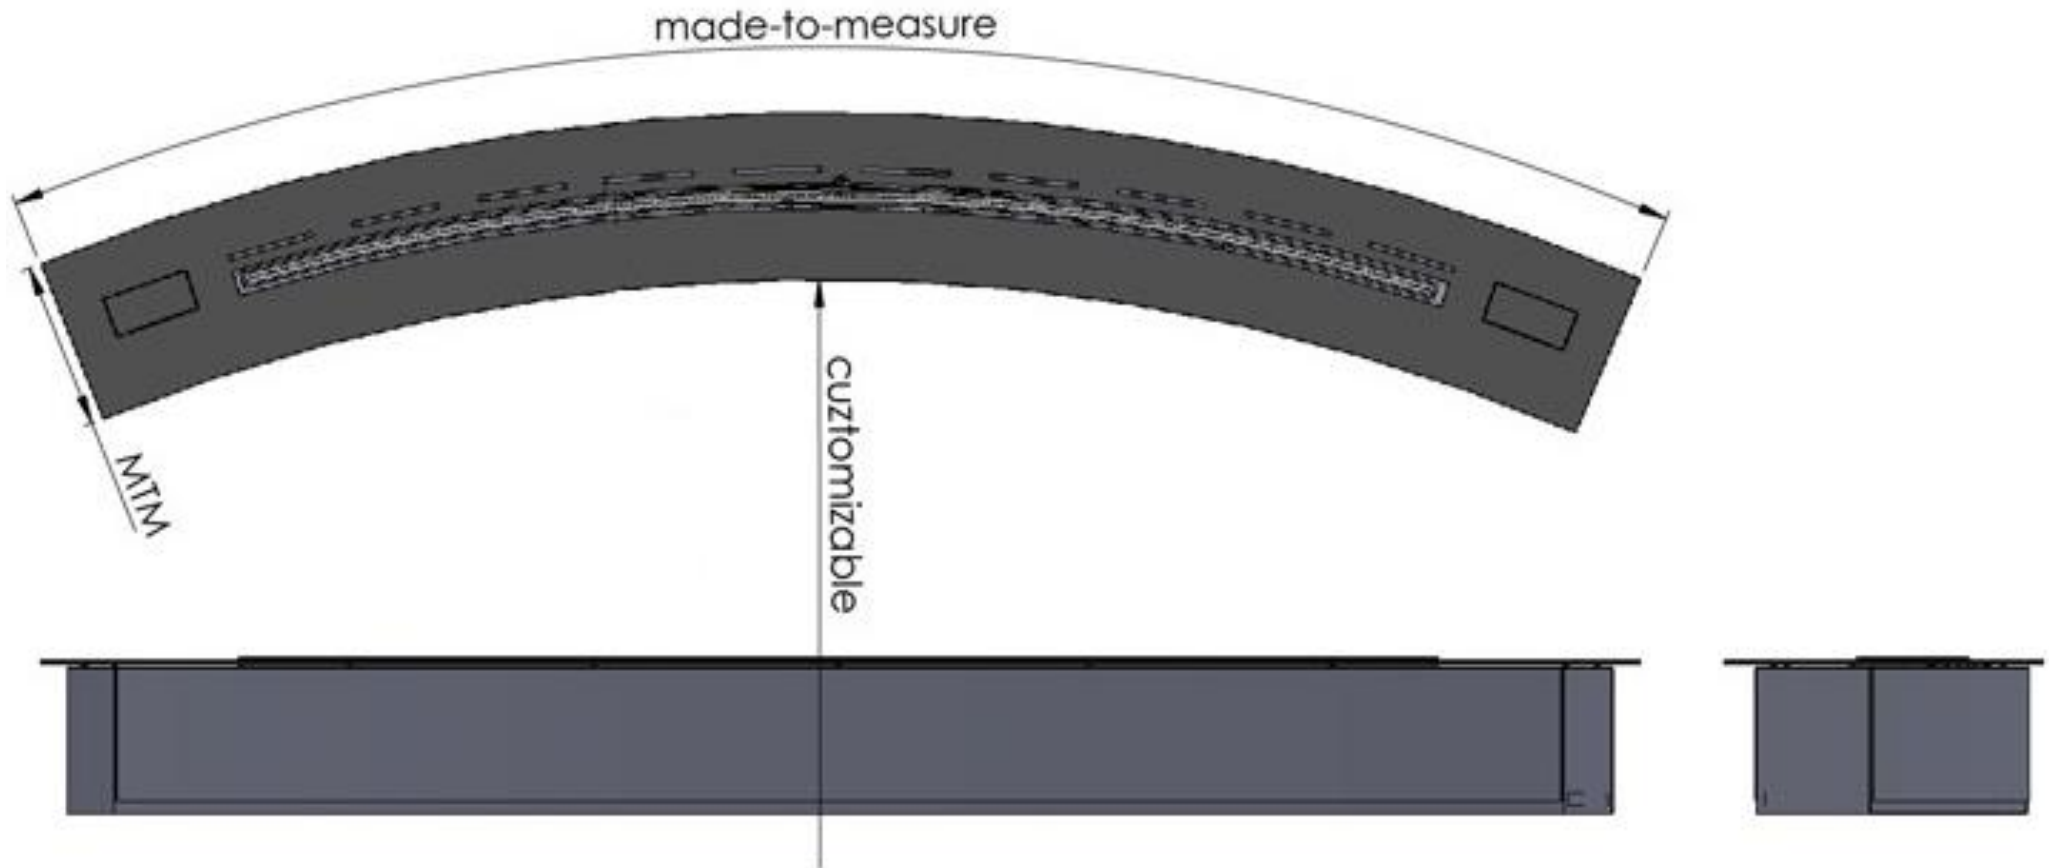

Biopeis - Wimpel Denver Curved e-Ribbon innsats

Importør: Wimpel AS
Grini Næringspark 1
1361 Østerås

26. februar 2017

Tlf.: 67 15 75 70
E-post: wimpel@wimpel.no
Web: www.wimpel.no