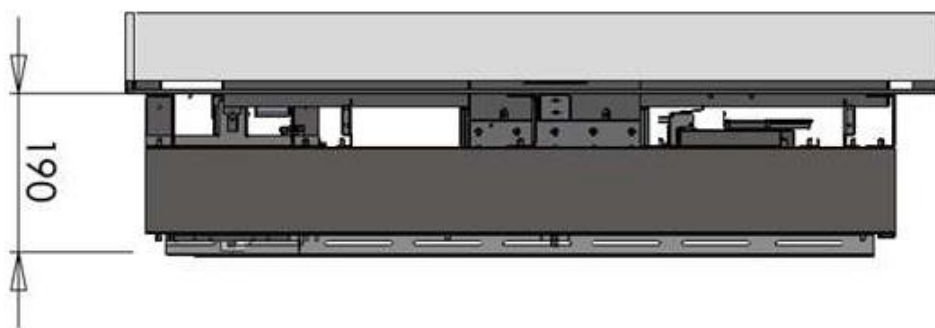

# Biopeis - Wimpel Denver Corner e-Ribbon innsats

**Importør:** Wimpel AS  
Grini Næringspark 1  
1361 Østerås

26. februar 2017

**Tlf.:** 67 15 75 70  
**E-post:** wimpel@wimpel.no  
**Web:** www.wimpel.no