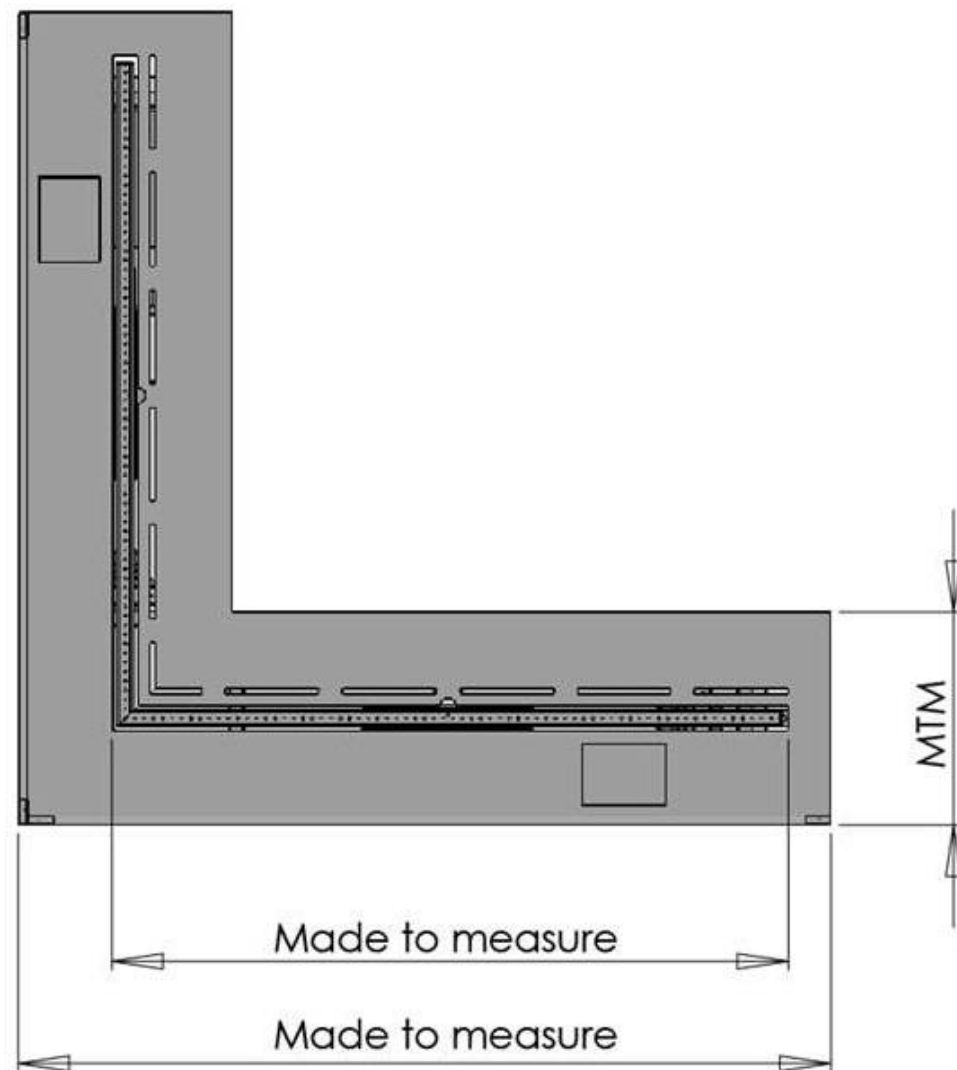

# Biopeis - Wimpel Denver Corner e-Ribbon innsats

**Importør:** Wimpel AS  
Grini Næringspark 1  
1361 Østerås

26. februar 2017

**Tlf.:** 67 15 75 70  
**E-post:** wimpel@wimpel.no  
**Web:** www.wimpel.no