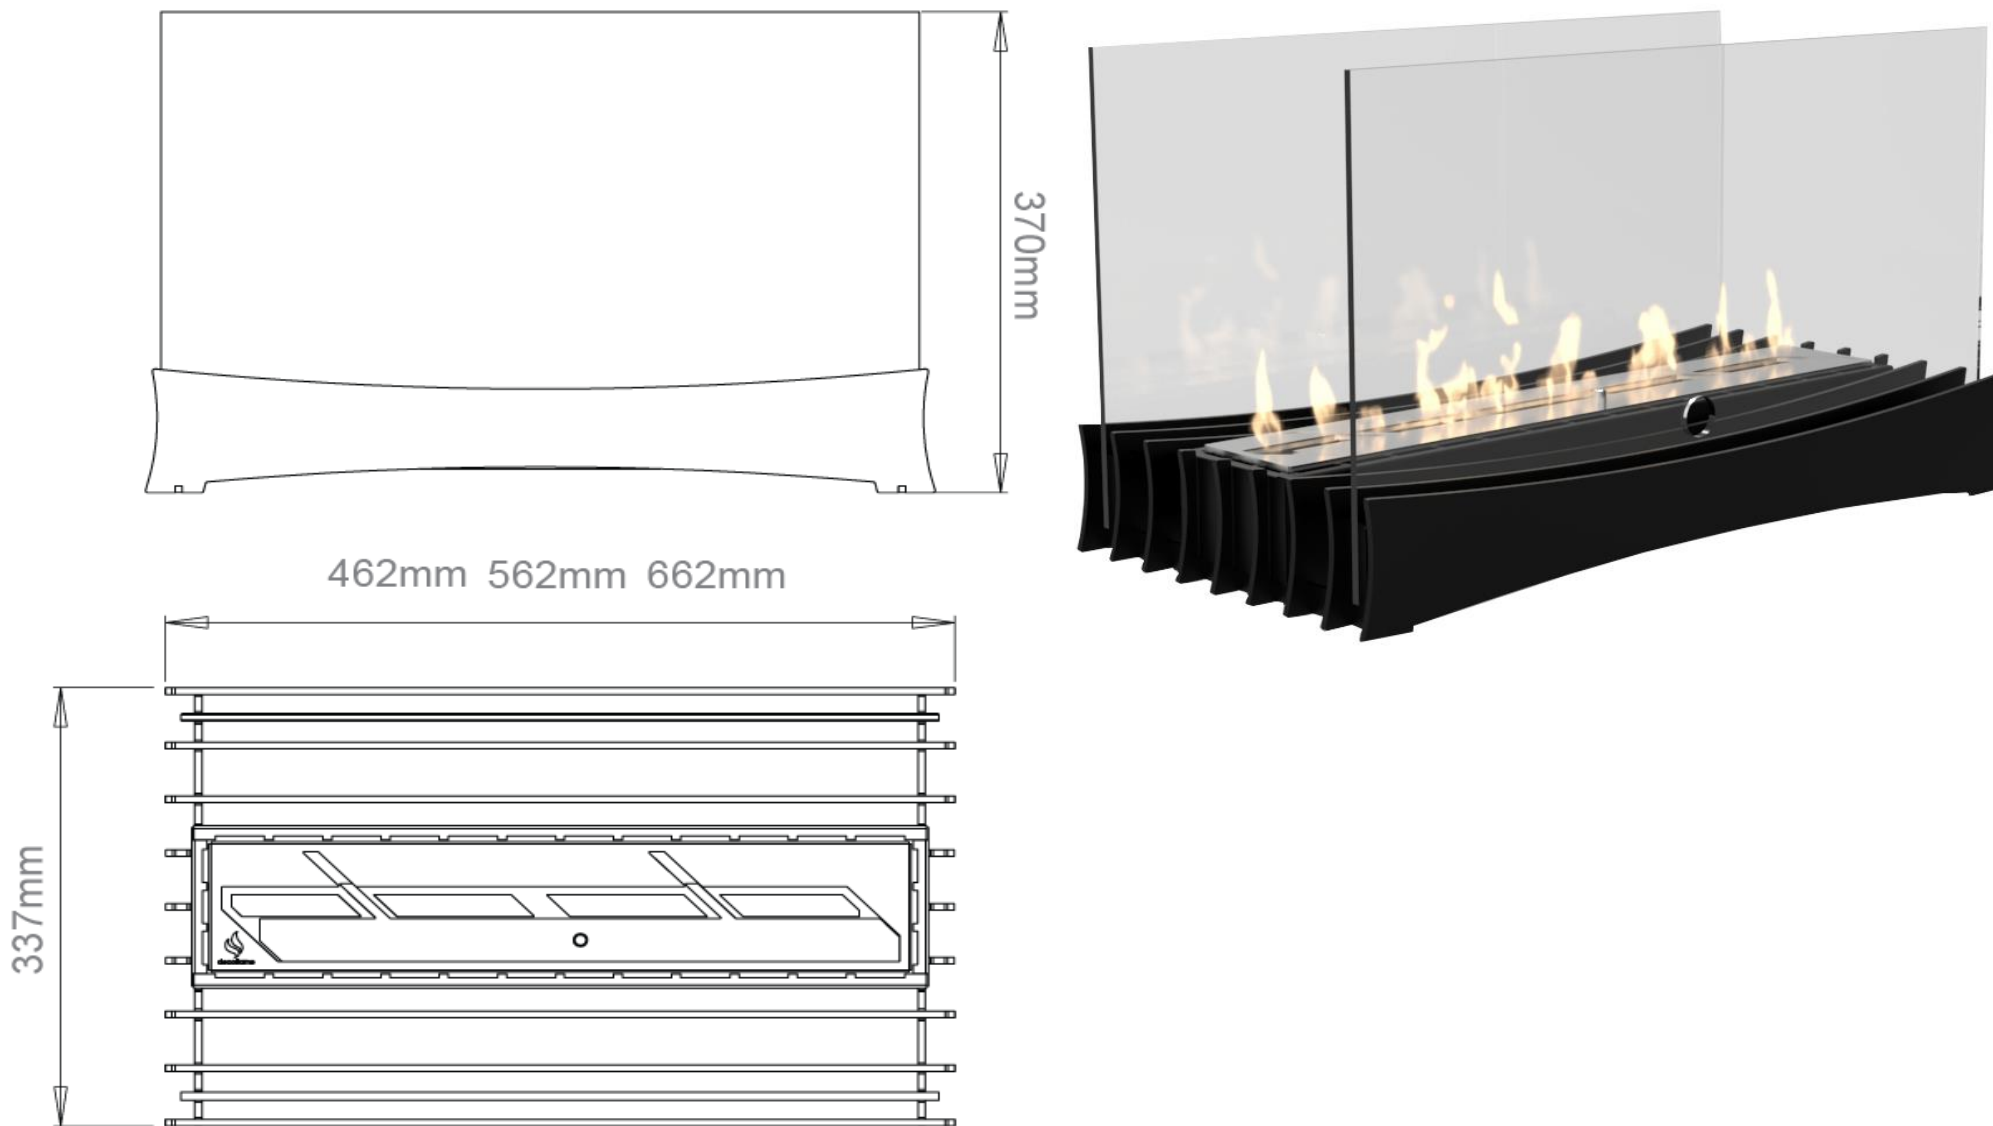

Biopeis - Wimpel Aspen Lux 400-500-600 innsats sort

Importør: Wimpel AS
Grini Næringspark 1
1361 Østerås

1. november 2015

Tlf.: 67 15 75 70
E-post: wimpel@wimpel.no
Web: www.wimpel.no